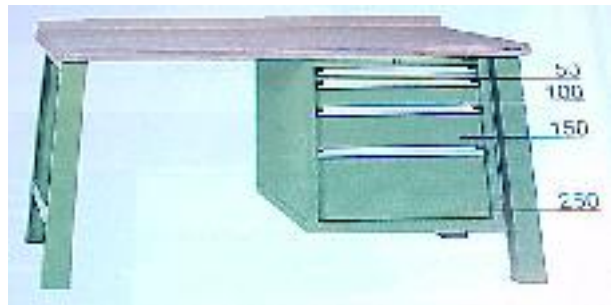

Gollinger - Werkzeugshop

<http://www.gollinger-werkzeug.de/shop>

Datenblatt

8100WB1508

Werkbank Lokoma N-WSB 150/625 1500 mm mit 4 Schubladen grün

Kurzfristig lieferbar

Werkbank

Lokoma N-WSB 150/625

1500 mm mit 4 Schubladen grün