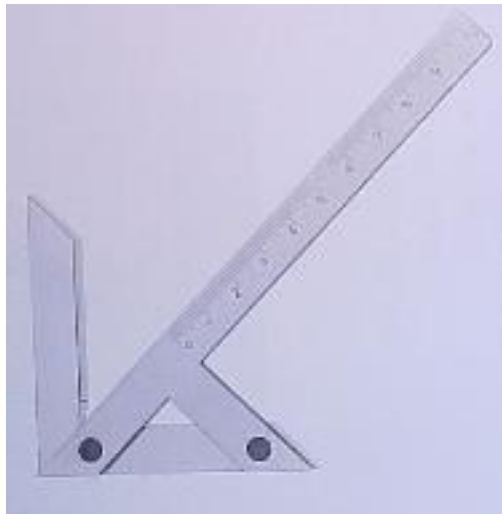

**Gollinger - Werkzeugshop**

**<http://www.gollinger-werkzeug.de/shop>**

**Datenblatt**

3801ZW0150

Zentrierwinkel 150 x 130 mm

Ab Lager lieferbar

Zentrierwinkel  
150 x 130 mm