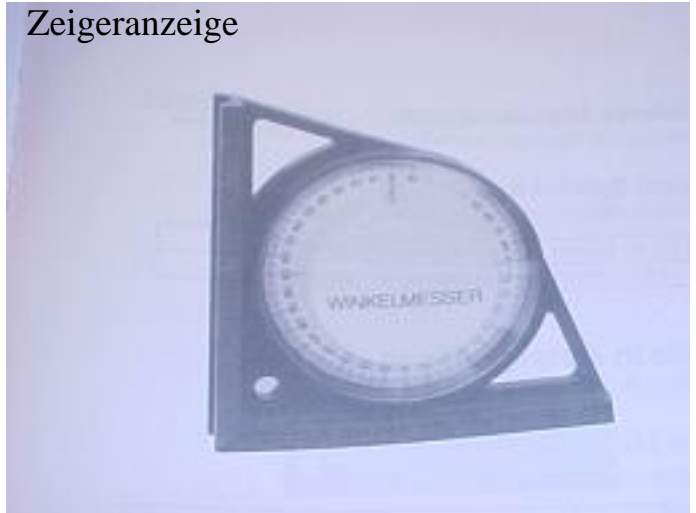

**Gollinger - Werkzeugshop**

**<http://www.gollinger-werkzeug.de/shop>**

**Datenblatt**

3500WMNEGE

Winkelmesser selbststellend 130 x 130 mm

Kurzfristig lieferbar

Zeigeranzeige

Winkelmesser  
selbststellend

130 x 130 mm Zeigeranzeige