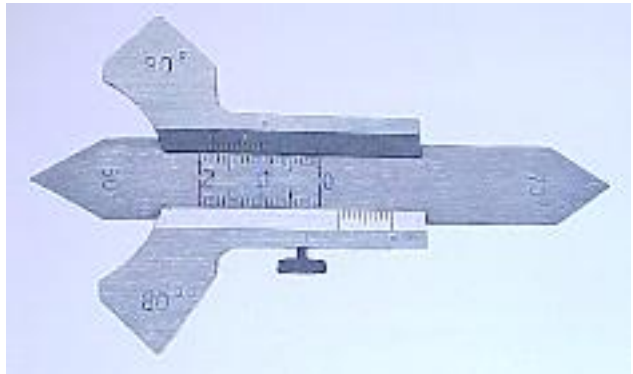

Gollinger - Werkzeugshop

<http://www.gollinger-werkzeug.de/shop>

Datenblatt

3400SNNONI

Schweißnahtlehre mit Nonius 20 mm

Kurzfristig lieferbar

Schweißnahtlehre

mit Nonius

20 mm