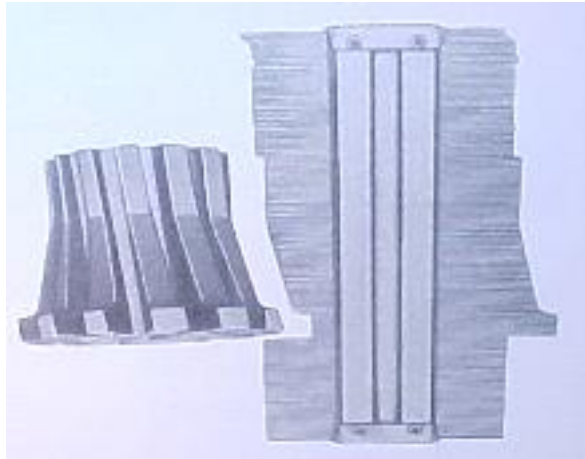

**Gollinger - Werkzeugshop**

**<http://www.gollinger-werkzeug.de/shop>**

**Datenblatt**

**3400PROFIL**

Profillehre mit 1 mm federharte Stifte 150 mm lang, 40 mm tief

Kurzfristig lieferbar

Profillehre

mit 1 mm federharte Stifte

150 mm lang, 40 mm tief