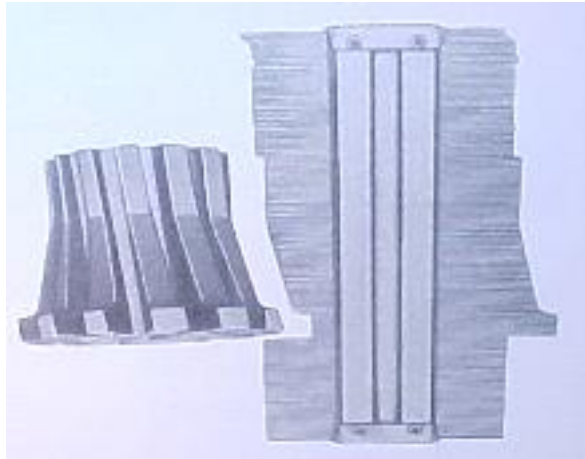

Gollinger - Werkzeugshop

<http://www.gollinger-werkzeug.de/shop>

Datenblatt

3400PROFI1

Profillehre mit 1 mm federharte Stifte 350 mm lang, 75 mm tief

Kurzfristig lieferbar

Profillehre
mit 1 mm federharte Stifte
350 mm lang, 75 mm tief