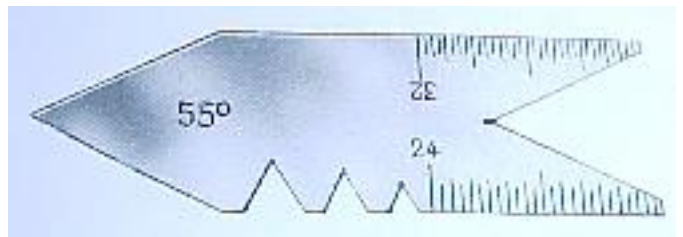

Gollinger - Werkzeugshop

<http://www.gollinger-werkzeug.de/shop>

Datenblatt

3400GEWI60

Gewindelehre für Spitzgewinde 60 °

Ab Lager lieferbar

Gewindelehre
für Spitzgewinde
60 °