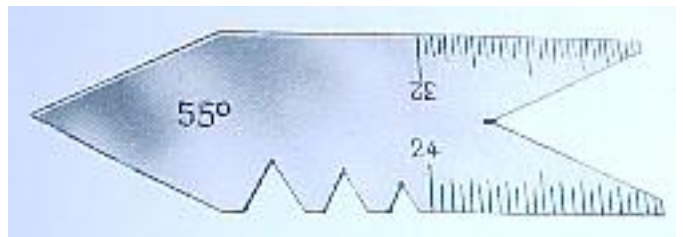

**Gollinger - Werkzeugshop**

**<http://www.gollinger-werkzeug.de/shop>**

**Datenblatt**

3400GEWI55

Gewindelehre für Spitzgewinde 55 °

Ab Lager lieferbar

Gewindelehre  
für Spitzgewinde  
55 °