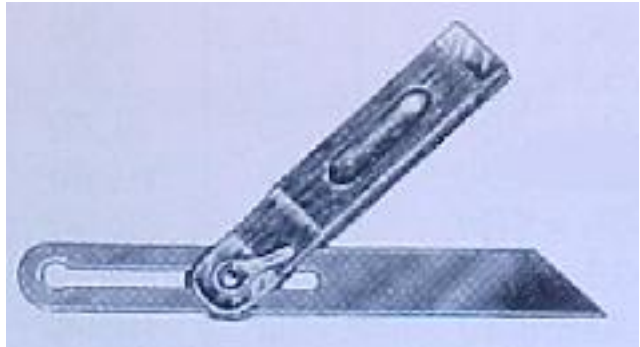

**Gollinger - Werkzeugshop**

**<http://www.gollinger-werkzeug.de/shop>**

**Datenblatt**

3391SMH300

Schmiege Holz-Schenkel mit Stahlklinge 300 mm

Kurzfristig lieferbar

Schmiege

Holz-Schenkel mit Stahlklinge

300 mm