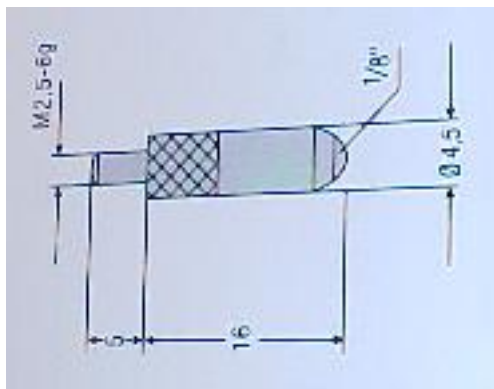

Gollinger - Werkzeugshop

<http://www.gollinger-werkzeug.de/shop>

Datenblatt

3360MUME06

Meßuhr - Meßeinsatz Meßbolzen M 2,5 mit Kugeleinsatz lang

Kurzfristig lieferbar

Meßuhr - Meßeinsatz
Meßbolzen M 2,5
mit Kugeleinsatz lang