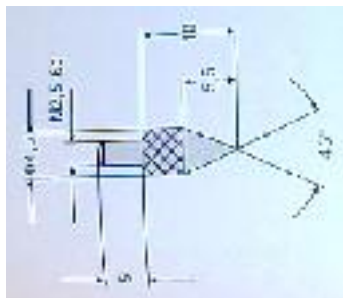

**Gollinger - Werkzeugshop**

**<http://www.gollinger-werkzeug.de/shop>**

**Datenblatt**

3360MUME04

Meßuhr - Meßeinsatz Meßbolzen M 2,5 spitz 2 x 4,5

Kurzfristig lieferbar

Meßuhr - Meßeinsatz

Meßbolzen M 2,5

spitz 2 x 4,5