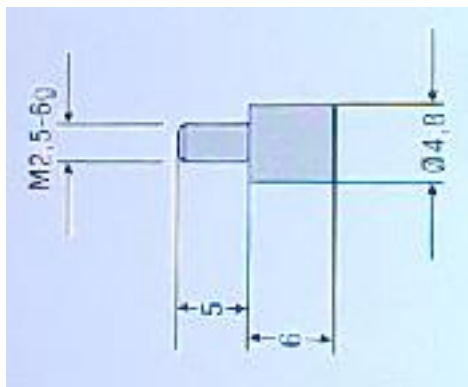

**Gollinger - Werkzeugshop**

<http://www.gollinger-werkzeug.de/shop>

**Datenblatt**

3360MUME03

Meßuhr - Meßeinsatz Meßbolzen M 2,5 4,8 x 6

Kurzfristig lieferbar

Meßuhr - Meßeinsatz

Meßbolzen M 2,5

4,8 x 6