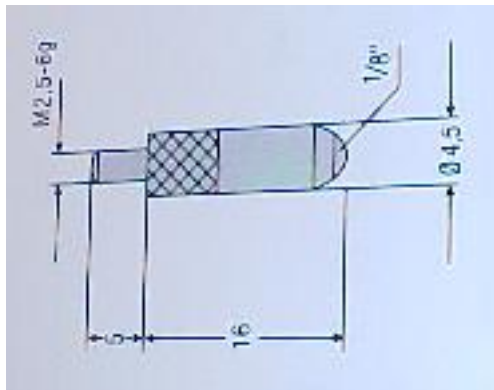

**Gollinger - Werkzeugshop**

<http://www.gollinger-werkzeug.de/shop>

**Datenblatt**

3360MUME02

Meßuhr - Meßeinsatz Meßbolzen M 2,5 mit HM - Kugeleinsatz kurz

Kurzfristig lieferbar

Meßuhr - Meßeinsatz

Meßbolzen M 2,5

mit HM - Kugeleinsatz kurz