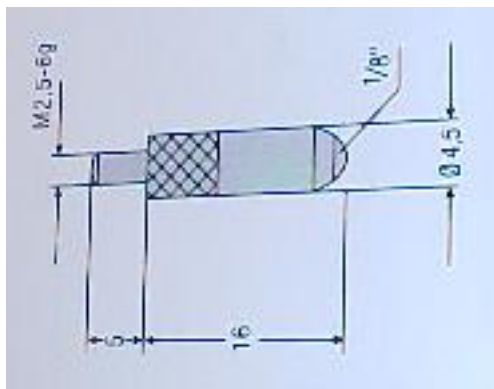

Gollinger - Werkzeugshop

<http://www.gollinger-werkzeug.de/shop>

Datenblatt

3360MUME01

Meßuhr - Meßeinsatz Meßbolzen M 2,5 mit Kugeleinsatz kurz

Kurzfristig lieferbar

Meßuhr - Meßeinsatz
Meßbolzen M 2,5
mit Kugeleinsatz kurz