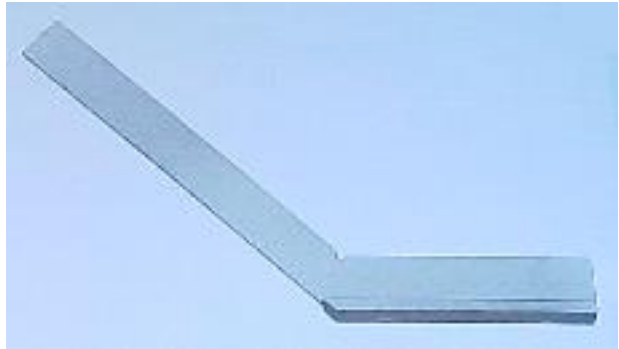

Gollinger - Werkzeugshop

<http://www.gollinger-werkzeug.de/shop>

Datenblatt

3135AW0200

Anschlag - Achtkantwinkel 135 ° 200 mm

Ab Lager lieferbar

Anschlag - Achtkantwinkel

135 °

200 mm