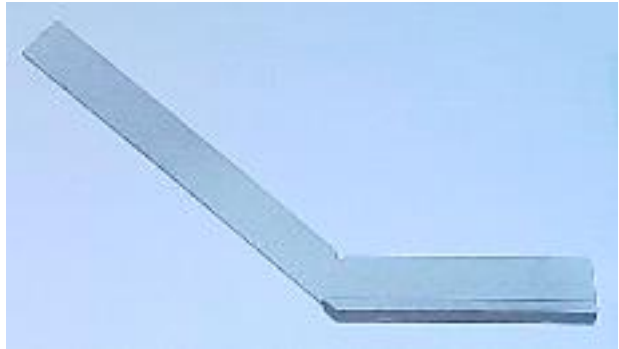

Gollinger - Werkzeugshop

<http://www.gollinger-werkzeug.de/shop>

Datenblatt

3135AW0150

Anschlag - Achtkantwinkel 135 ° 150 mm

Ab Lager lieferbar

Anschlag - Achtkantwinkel

135 °

150 mm