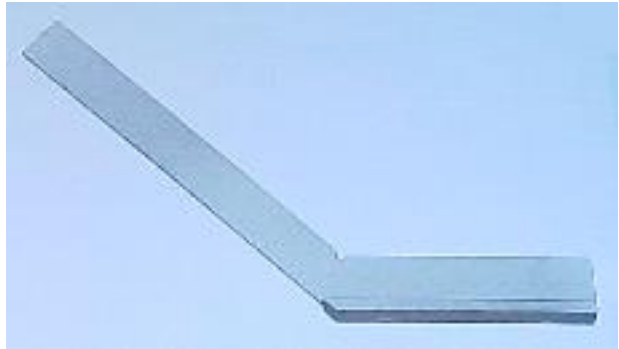

Gollinger - Werkzeugshop

<http://www.gollinger-werkzeug.de/shop>

Datenblatt

3135AW0120

Anschlag - Achtkantwinkel 135 ° 120 mm

Ab Lager lieferbar

Anschlag - Achtkantwinkel

135 °

120 mm