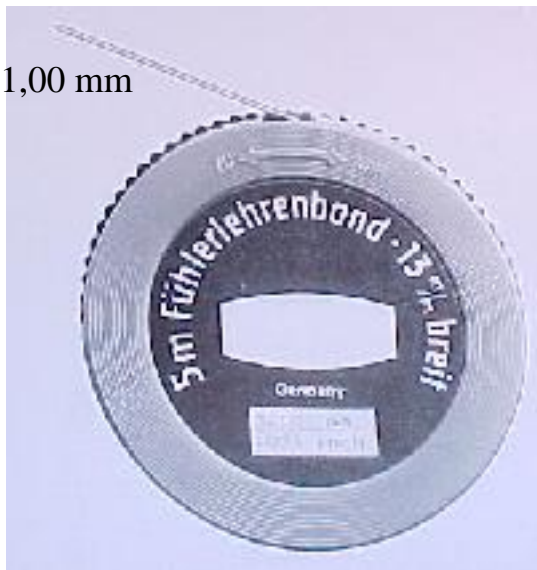

Gollinger - Werkzeugshop

<http://www.gollinger-werkzeug.de/shop>

Datenblatt

3105FLB100

Fühlerlehenband 5 m lang, 12,7 mm breit 1,00 mm

Kurzfristig lieferbar

Fühlerlehenband

5 m lang, 12,7 mm breit

1,00 mm