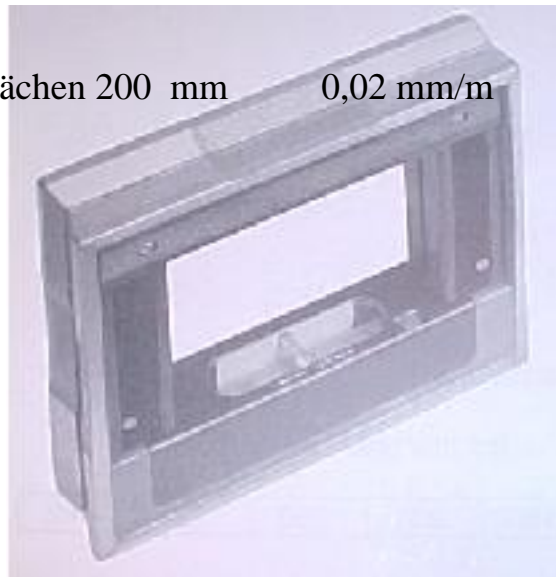

**Gollinger - Werkzeugshop**

**<http://www.gollinger-werkzeug.de/shop>**

**Datenblatt**

3080RWW002

Rahmen - Wasserwaage prismatische Meßflächen 200 mm 0,02 mm/m

Kurzfristig lieferbar

Rahmen - Wasserwaage  
prismatische Meßflächen  
200 mm 0,02 mm/m