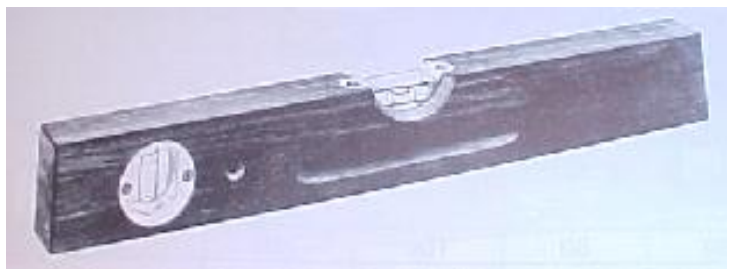

**Gollinger - Werkzeugshop**

**<http://www.gollinger-werkzeug.de/shop>**

**Datenblatt**

3080HWW100

Wasserwaage Holz mit 2 Libellen 100 cm

Kurzfristig lieferbar

Wasserwaage  
Holz mit 2 Libellen  
100 cm